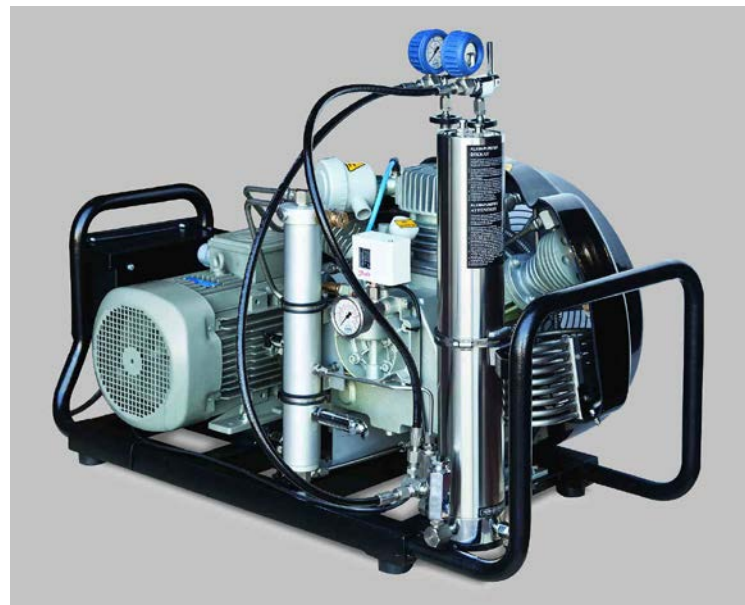

Компрессор W32 Mariner

потужний, надійний, універсальний

Характеристики

- робочий тиск - 310 або 225 бар
- продуктивність - 180 або 250 або 300 л / хв
- кількість зарядних шлангів - 2
- потужність електродвигуна - 4 або 5,5 або 7,5 кВт
- потужність ДВС - 6 або 9 або 13 к.с.
- напруга (для електродвигуна) - 380 В
- кількість обертів вала компресора - 1160 або 1450 або 1700 об / хв
- кількість ступенів стиснення - 3
- фільтруюча система - на 1550 м3 повітря
- злив конденсату - ручний
- маса компресора - 155/165/170 кг
- габаритні розміри – 111 (д) x 51 (ш) x 68 (в) см

Ключові особливості

- запобіжні клапани після кожного ступеня стиснення
- злив конденсату після 2-ї і 3-й ступенів стиснення
- низький рівень шуму, вібрації, зносу за рахунок низької частоти обертання вала компресора
- захист електродвигуна від перевантажень
- лічильник мотогодин (версія з електродвигуном)
- датчик тиску масла + масляний манометр
- гарантія на компресор - 2 роки
- виробник - компанія **ALKIN COMPRESSORS** (Туреччина)