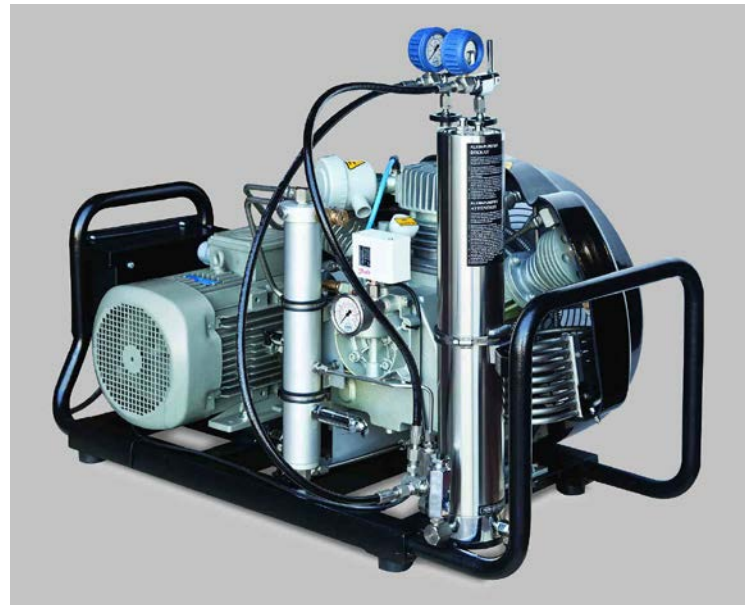

Ключевые особенности

- предохранительные клапаны после каждой ступени сжатия
- слив конденсата после 2-й и 3-й ступеней сжатия
- низкий уровень шума, вибрации, износа за счет низкой частоты вращения вала компрессора
- защита электродвигателя от перегрузок
- счетчик моточасов (версия с электродвигателем)
- датчик давления масла + масляный манометр
- гарантия на компрессор – 2 года
- производитель – компания ALKIN COMPRESSORS (Турция)